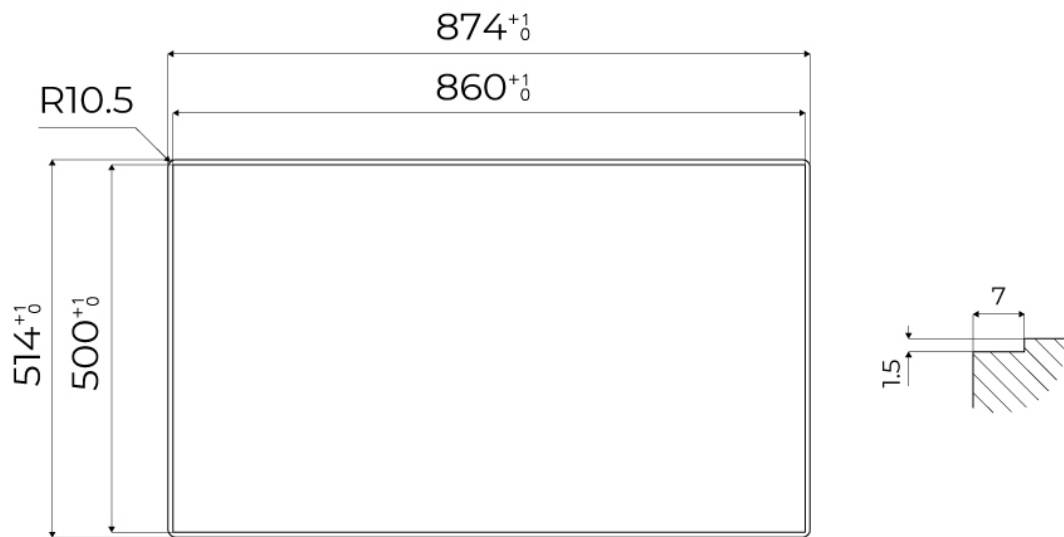

MITGELIEFERT

8407 122 - Automatischer
Abfluss Space Push
8100 606 - Gitter Black
8100 607 - Gitter Black

TECHNISCHE DATEN

FTS - cut out

FT - cut out

GALERIE

GELIEFERT

**Automatischer Abfluss Space Push
Copper**
8407 122