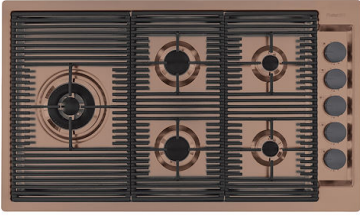

OUTLINE COPPER

Edelstahlspülen

Code: 6602 008

EINZELHEITEN

Einbaurand Flächenbündig | FTS

Farbgebung Copper

Material Edelstahl AISI 304

Textur Bürstung in Linie

SPÜLBECKEN MIT ENGEM RADIUS Quadratische Spülen mit modernem Design und erhöhtem Fassungsvermögen. Für minimale Ästhetik in Kombination mit maximaler Praktikabilität.

TIEFES BECKEN Spülbecken, die dank einer fortschrittlichen Produktionstechnologie eine beachtliche Tiefe von mehr als 20 cm erreichen und eine große Kapazität und Zweckmäßigkeit bei allen Spülvorgängen bieten.

MITGELIEFERT

8407 122 - Automatischer
Abfluss Space Push
8100 606 - Gitter Black
8100 607 - Gitter Black

TECHNISCHE DATEN

FTS - cut out

FT - cut out

GALERIE

GELIEFERT

**Automatischer Abfluss Space Push
Copper**
8407 122

Gitter Black
8100 606

Gitter Black
8100 607

OPTIONALES ZUBEHÖR

Edelstahlkorb
8611 000

Perforierte Edelstahlwanne
8156 000

Tellerständer
8100 306

PAARUNGEN

OUTLINE GAS - COPPER
7440 008